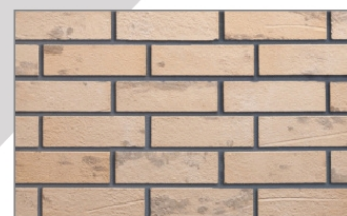

Tloušťka: 4 mm

Hmotnost obkladu: 4 kg/m²

Hmotnost systému (obklad+ lepidlo): 6,5 kg / m²

Spotřeba lepicího a spárovacího tmelu: 2,2 - 2,5 kg/m²

Terrix AD-BR 1

Terrix AD-BR 5

Terrix AD-BR 9

Terrix AD-BR 13