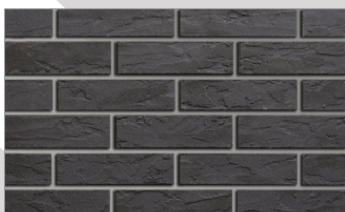

Tloušťka: 4 mm

Hmotnost obkladu: 4 kg/m²

Hmotnost systému (obklad+ lepidlo): 6,5 kg / m²

Spotřeba lepicího a spárovacího tmele: 2,2 - 2,5 kg/m²

Terrix AD-BR 1

Terrix AD-BR 5

Terrix AD-BR 9

Terrix AD-BR 13