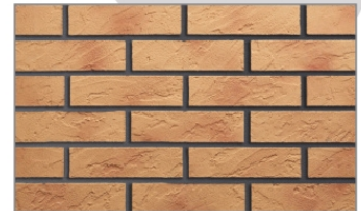

Terrix AD-BR 14