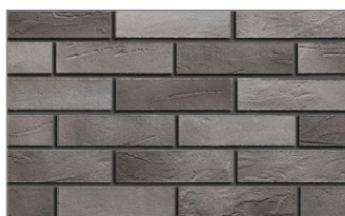

Tloušťka: 4 mm

Hmotnost obkladu: 4 kg/m²

Hmotnost systému (obklad+ lepidlo): 6,5 kg / m²

Spotřeba lepicího a spárovacího tmelu: 2,2 - 2,5 kg/m²

Terrix AD-BR 1

Terrix AD-BR 5

Terrix AD-BR 9

Terrix AD-BR 13