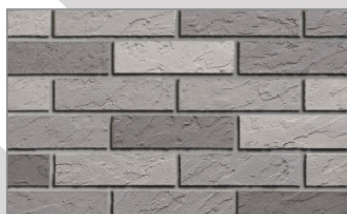

Tloušťka: 4 mm

Hmotnost obkladu: 4 kg/m²

Hmotnost systému (obklad+ lepidlo): 6,5 kg / m²

Spotřeba lepicího a spárovacího tmelu: 2,2 - 2,5 kg/m²

Terrix AD-BR 1

Terrix AD-BR 5

Terrix AD-BR 9

Terrix AD-BR 13