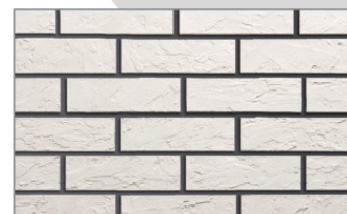

Terrix AD-BR 14