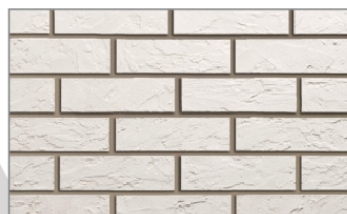

Terrix AD-BR 6