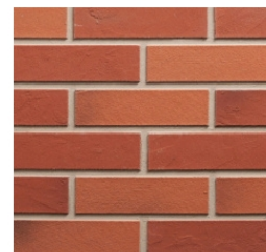

Struktury obkladů :

Hladká

Břidlice

Zakázková

Struktúra	Cena systému Kč/m ² bez DPH	Rozměry (mm)
Hladká	1100,35	240 x 52 240 x 65
Břidlice	1135,06	240 x 71

systém obsahuje penetraci, lepicí a spárovací tmel, obkladový pásek, cena systému je kalkulována se spárou 10 - 12 mm