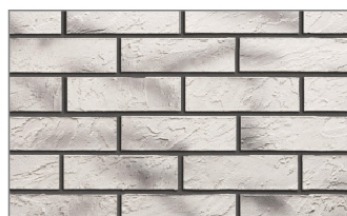

Tloušťka: 4 mm

Hmotnost obkladu: 4 kg/m²

Hmotnost systému (obklad+ lepidlo): 6,5 kg / m²

Spotřeba lepicího a spárovacího tmelu: 2,2 - 2,5 kg/m²

Terrix AD-BR 1

Terrix AD-BR 5

Terrix AD-BR 9

Terrix AD-BR 13