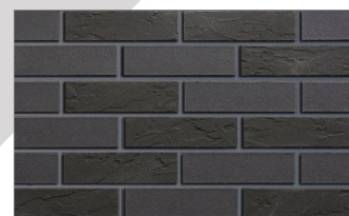

Tloušťka: 4 mm

Hmotnost obkladu: 4 kg/m²

Hmotnost systému (obklad+ lepidlo): 6,5 kg / m²

Spotřeba lepicího a spárovacího tmelu: 2,2 - 2,5 kg/m²

Terrix AD-BR 1

Terrix AD-BR 5

Terrix AD-BR 9

Terrix AD-BR 13