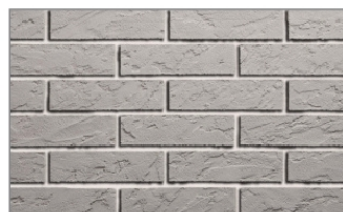

Terrix AD-BR 10