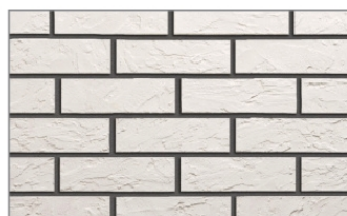

Tloušťka: 4 mm

Hmotnost obkladu: 4 kg/m²

Hmotnost systému (obklad+ lepidlo): 6,5 kg / m²

Spotřeba lepicího a spárovacího tmelu: 2,2 - 2,5 kg/m²

Terrix AD-BR 1

Terrix AD-BR 5

Terrix AD-BR 9

Terrix AD-BR 13