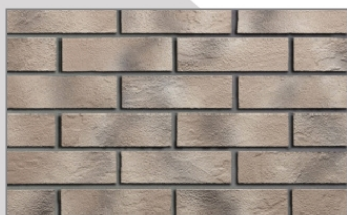

Terrix AD-BR 3