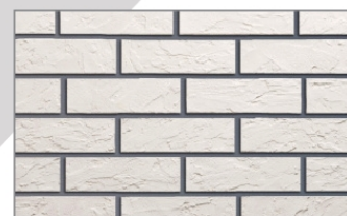

Tloušťka: 4 mm

Hmotnost obkladu: 4 kg/m²

Hmotnost systému (obklad+ lepidlo): 6,5 kg / m²

Spotřeba lepicího a spárovacího tmelu: 2,2 - 2,5 kg/m²

Terrix AD-BR 1

Terrix AD-BR 5

Terrix AD-BR 9

Terrix AD-BR 13