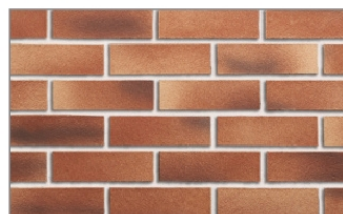

Terrix AD-BR 10