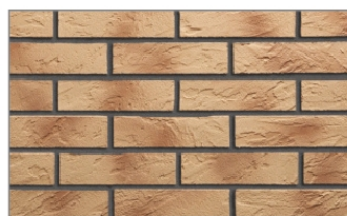

Tloušťka: 4 mm

Hmotnost obkladu: 4 kg/m²

Hmotnost systému (obklad+ lepidlo): 6,5 kg / m²

Spotřeba lepicího a spárovacího tmelu: 2,2 - 2,5 kg/m²

Terrix AD-BR 1

Terrix AD-BR 5

Terrix AD-BR 9

Terrix AD-BR 13