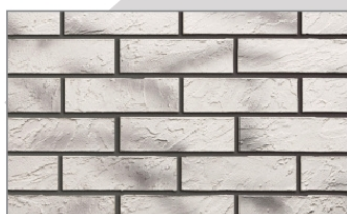

Terrix AD-BR 4