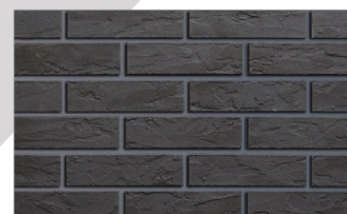

Tloušťka: 4 mm

Hmotnost obkladu: 4 kg/m²

Hmotnost systému (obklad+ lepidlo): 6,5 kg / m²

Spotřeba lepicího a spárovacího tmele: 2,2 - 2,5 kg/m²

Terrix AD-BR 1

Terrix AD-BR 5

Terrix AD-BR 9

Terrix AD-BR 13