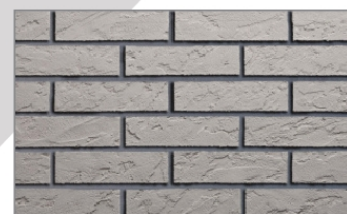

Tloušťka: 4 mm

Hmotnost obkladu: 4 kg/m²

Hmotnost systému (obklad+ lepidlo): 6,5 kg / m²

Spotřeba lepicího a spárovacího tmelu: 2,2 - 2,5 kg/m²

Terrix AD-BR 1

Terrix AD-BR 5

Terrix AD-BR 9

Terrix AD-BR 13