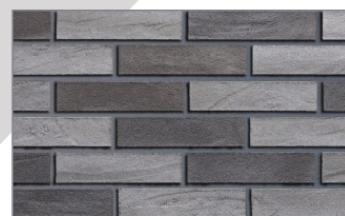

Tloušťka: 4 mm

Hmotnost obkladu: 4 kg/m²

Hmotnost systému (obklad+ lepidlo): 6,5 kg / m²

Spotřeba lepicího a spárovacího tmelu: 2,2 - 2,5 kg/m²

Terrix AD-BR 1

Terrix AD-BR 5

Terrix AD-BR 9

Terrix AD-BR 13