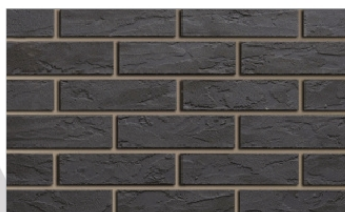

Terrix AD-BR 6