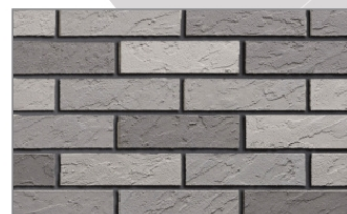

Terrix AD-BR 14