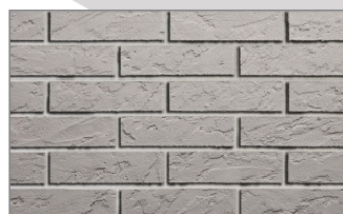

Tloušťka: 4 mm

Hmotnost obkladu: 4 kg/m²

Hmotnost systému (obklad+ lepidlo): 6,5 kg / m²

Spotřeba lepicího a spárovacího tmelu: 2,2 - 2,5 kg/m²

Terrix AD-BR 1

Terrix AD-BR 5

Terrix AD-BR 9

Terrix AD-BR 13