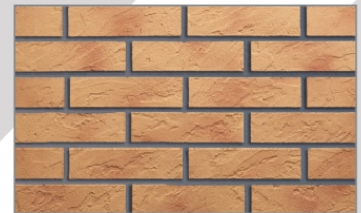

Tloušťka: 4 mm

Hmotnost obkladu: 4 kg/m²

Hmotnost systému (obklad+ lepidlo): 6,5 kg / m²

Spotřeba lepicího a spárovacího tmelu: 2,2 - 2,5 kg/m²

Terrix AD-BR 1

Terrix AD-BR 5

Terrix AD-BR 9

Terrix AD-BR 13