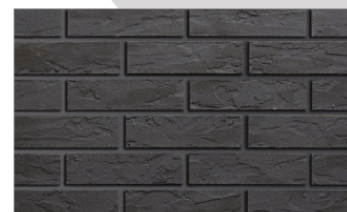

Terrix AD-BR 14