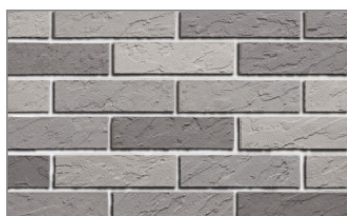

Terrix AD-BR 1