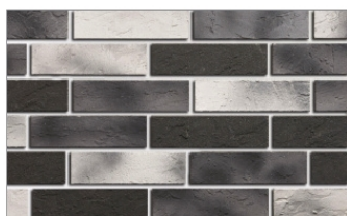

Terrix AD-BR 1