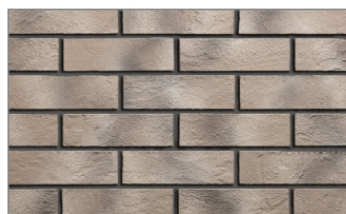

Tloušťka: 4 mm

Hmotnost obkladu: 4 kg/m²

Hmotnost systému (obklad+ lepidlo): 6,5 kg / m²

Spotřeba lepicího a spárovacího tmelu: 2,2 - 2,5 kg/m²

Terrix AD-BR 1

Terrix AD-BR 5

Terrix AD-BR 9

Terrix AD-BR 13