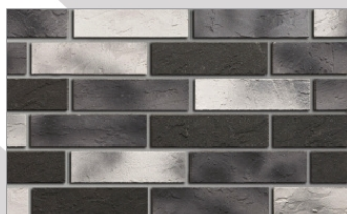

Tloušťka: 4 mm

Hmotnost obkladu: 4 kg/m²

Hmotnost systému (obklad+ lepidlo): 6,5 kg / m²

Spotřeba lepicího a spárovacího tmelu: 2,2 - 2,5 kg/m²

Terrix AD-BR 1

Terrix AD-BR 5

Terrix AD-BR 9

Terrix AD-BR 13