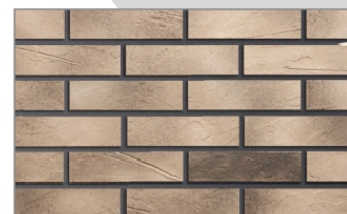

Terrix AD-BR 14