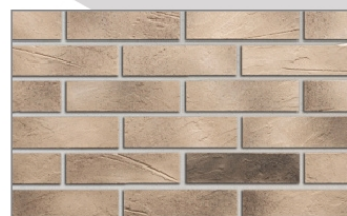

Tloušťka: 4 mm

Hmotnost obkladu: 4 kg/m²

Hmotnost systému (obklad+ lepidlo): 6,5 kg / m²

Spotřeba lepicího a spárovacího tmelu: 2,2 - 2,5 kg/m²

Terrix AD-BR 1

Terrix AD-BR 5

Terrix AD-BR 9

Terrix AD-BR 13