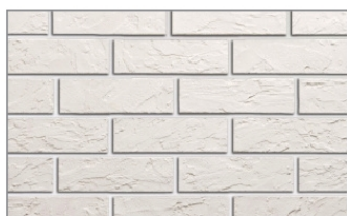

Terrix AD-BR 1