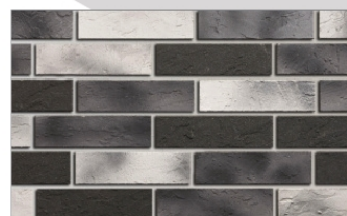

Tloušťka: 4 mm

Hmotnost obkladu: 4 kg/m²

Hmotnost systému (obklad+ lepidlo): 6,5 kg / m²

Spotřeba lepicího a spárovacího tmelu: 2,2 - 2,5 kg/m²

Terrix AD-BR 1

Terrix AD-BR 5

Terrix AD-BR 9

Terrix AD-BR 13