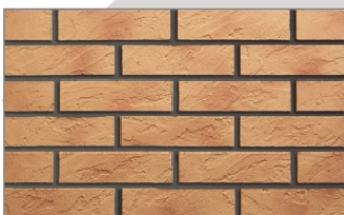

Terrix AD-BR 4