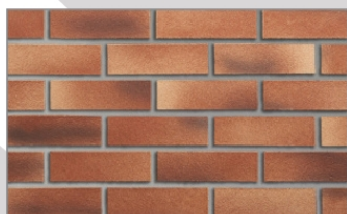

Tloušťka: 4 mm

Hmotnost obkladu: 4 kg/m²

Hmotnost systému (obklad+ lepidlo): 6,5 kg / m²

Spotřeba lepicího a spárovacího tmelu: 2,2 - 2,5 kg/m²

Terrix AD-BR 1

Terrix AD-BR 5

Terrix AD-BR 9

Terrix AD-BR 13