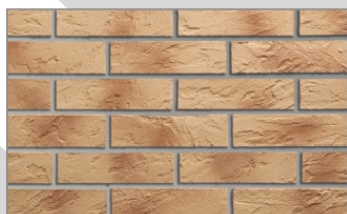

Tloušťka: 4 mm

Hmotnost obkladu: 4 kg/m²

Hmotnost systému (obklad+ lepidlo): 6,5 kg / m²

Spotřeba lepicího a spárovacího tmelu: 2,2 - 2,5 kg/m²

Terrix AD-BR 1

Terrix AD-BR 5

Terrix AD-BR 9

Terrix AD-BR 13