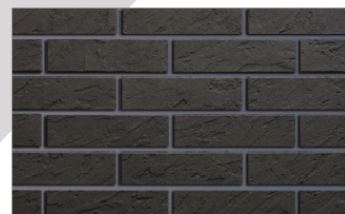

Tloušťka: 4 mm

Hmotnost obkladu: 4 kg/m²

Hmotnost systému (obklad+ lepidlo): 6,5 kg / m²

Spotřeba lepicího a spárovacího tmelu: 2,2 - 2,5 kg/m²

Terrix AD-BR 1

Terrix AD-BR 5

Terrix AD-BR 9

Terrix AD-BR 13