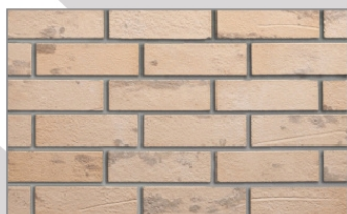

Tloušťka: 4 mm

Hmotnost obkladu: 4 kg/m²

Hmotnost systému (obklad+ lepidlo): 6,5 kg / m²

Spotřeba lepicího a spárovacího tmelu: 2,2 - 2,5 kg/m²

Terrix AD-BR 1

Terrix AD-BR 5

Terrix AD-BR 9

Terrix AD-BR 13