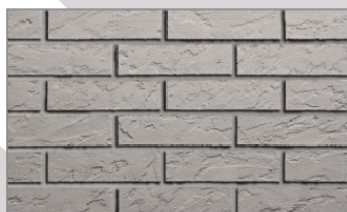

Tloušťka: 4 mm

Hmotnost obkladu: 4 kg/m²

Hmotnost systému (obklad+ lepidlo): 6,5 kg / m²

Spotřeba lepicího a spárovacího tmelu: 2,2 - 2,5 kg/m²

Terrix AD-BR 1

Terrix AD-BR 5

Terrix AD-BR 9

Terrix AD-BR 13