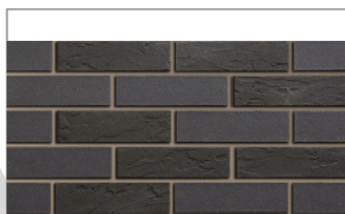

Terrix AD-BR 6