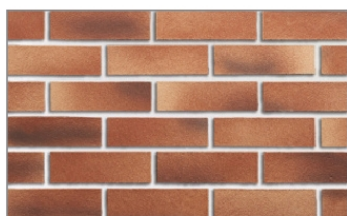

Terrix AD-BR 1