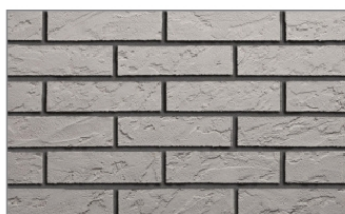

Tloušťka: 4 mm

Hmotnost obkladu: 4 kg/m²

Hmotnost systému (obklad+ lepidlo): 6,5 kg / m²

Spotřeba lepicího a spárovacího tmelu: 2,2 - 2,5 kg/m²

Terrix AD-BR 1

Terrix AD-BR 5

Terrix AD-BR 9

Terrix AD-BR 13