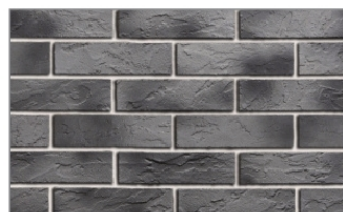

Terrix AD-BR 10