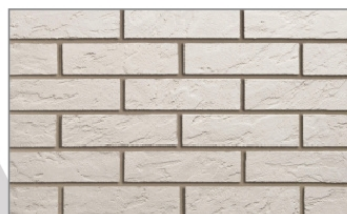

Terrix AD-BR 6