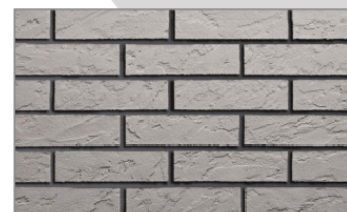

Terrix AD-BR 14