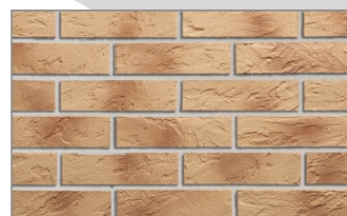

Tloušťka: 4 mm

Hmotnost obkladu: 4 kg/m²

Hmotnost systému (obklad+ lepidlo): 6,5 kg / m²

Spotřeba lepicího a spárovacího tmelu: 2,2 - 2,5 kg/m²

Terrix AD-BR 1

Terrix AD-BR 5

Terrix AD-BR 9

Terrix AD-BR 13