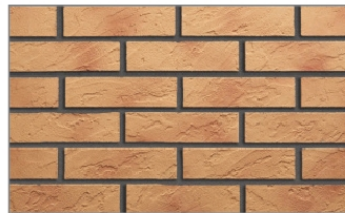

Tloušťka: 4 mm

Hmotnost obkladu: 4 kg/m²

Hmotnost systému (obklad+ lepidlo): 6,5 kg / m²

Spotřeba lepicího a spárovacího tmelu: 2,2 - 2,5 kg/m²

Terrix AD-BR 1

Terrix AD-BR 5

Terrix AD-BR 9

Terrix AD-BR 13