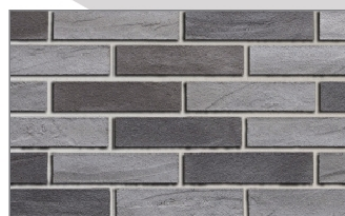

Tloušťka: 4 mm

Hmotnost obkladu: 4 kg/m²

Hmotnost systému (obklad+ lepidlo): 6,5 kg / m²

Spotřeba lepicího a spárovacího tmelu: 2,2 - 2,5 kg/m²

Terrix AD-BR 1

Terrix AD-BR 5

Terrix AD-BR 9

Terrix AD-BR 13