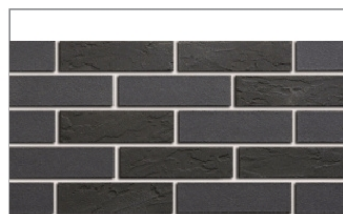

Terrix AD-BR 10