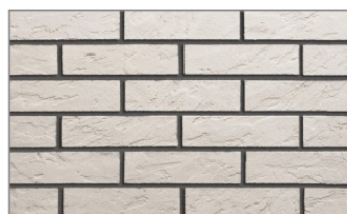

Tloušťka: 4 mm

Hmotnost obkladu: 4 kg/m²

Hmotnost systému (obklad+ lepidlo): 6,5 kg / m²

Spotřeba lepicího a spárovacího tmelu: 2,2 - 2,5 kg/m²

Terrix AD-BR 1

Terrix AD-BR 5

Terrix AD-BR 9

Terrix AD-BR 13