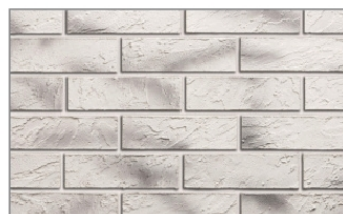

Terrix AD-BR 10