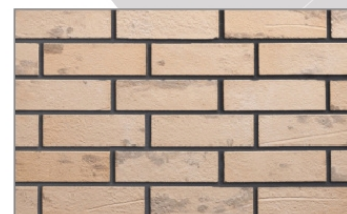

Terrix AD-BR 14