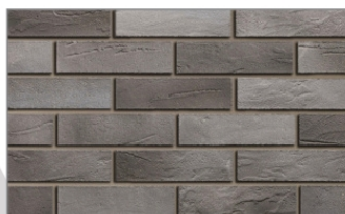

Terrix AD-BR 6