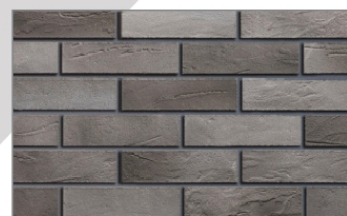

Tloušťka: 4 mm

Hmotnost obkladu: 4 kg/m²

Hmotnost systému (obklad+ lepidlo): 6,5 kg / m²

Spotřeba lepicího a spárovacího tmelu: 2,2 - 2,5 kg/m²

Terrix AD-BR 1

Terrix AD-BR 5

Terrix AD-BR 9

Terrix AD-BR 13