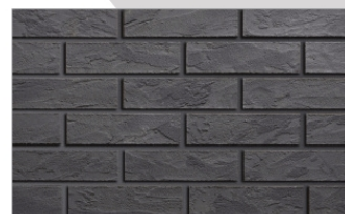

Terrix AD-BR 14