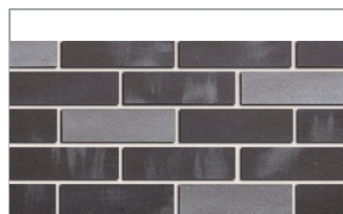

Terrix AD-BR 10