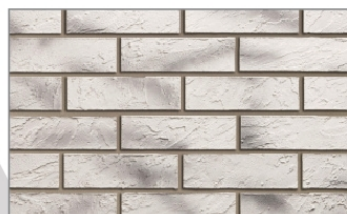

Terrix AD-BR 6