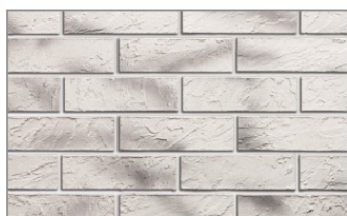

Terrix AD-BR 1