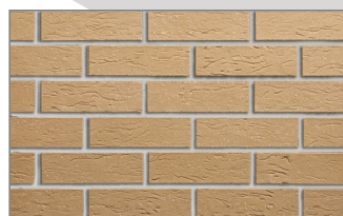

Tloušťka: 4 mm

Hmotnost obkladu: 4 kg/m²

Hmotnost systému (obklad+ lepidlo): 6,5 kg / m²

Spotřeba lepicího a spárovacího tmelu: 2,2 - 2,5 kg/m²

Terrix AD-BR 1

Terrix AD-BR 5

Terrix AD-BR 9

Terrix AD-BR 13