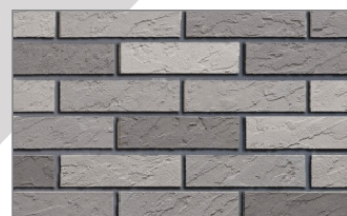

Tloušťka: 4 mm

Hmotnost obkladu: 4 kg/m²

Hmotnost systému (obklad+ lepidlo): 6,5 kg / m²

Spotřeba lepicího a spárovacího tmelu: 2,2 - 2,5 kg/m²

Terrix AD-BR 1

Terrix AD-BR 5

Terrix AD-BR 9

Terrix AD-BR 13