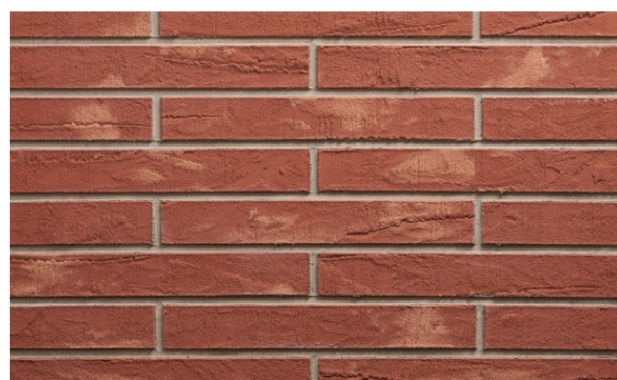

Brick slips

TERRIX® PR-BR

1. Penetrace

Určeno pro správnou přípravu podkladu pro lepení lehkého flexibilního obkladu.

Lze použít k základnímu nátěru na podklady jako je beton, vápenocementové omítky, sádrové omítky, sádrokartonové desky, dřevotřískové desky, OSB desky atd. a také v zateplovacích systémech budov s použitím **EPS, WM, PIR**.