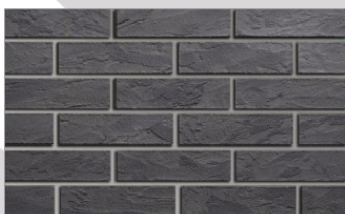

Tloušťka: 4 mm

Hmotnost obkladu: 4 kg/m²

Hmotnost systému (obklad+ lepidlo): 6,5 kg / m²

Spotřeba lepicího a spárovacího tmele: 2,2 - 2,5 kg/m²

Terrix AD-BR 1

Terrix AD-BR 5

Terrix AD-BR 9

Terrix AD-BR 13