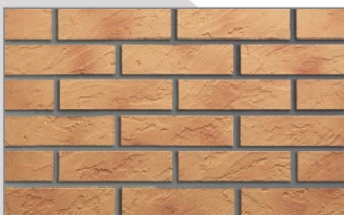

Terrix AD-BR 3