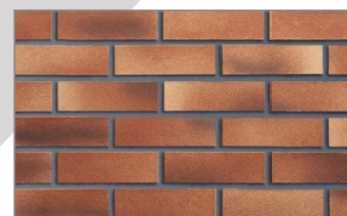

Tloušťka: 4 mm

Hmotnost obkladu: 4 kg/m²

Hmotnost systému (obklad+ lepidlo): 6,5 kg / m²

Spotřeba lepicího a spárovacího tmelu: 2,2 - 2,5 kg/m²

Terrix AD-BR 1

Terrix AD-BR 5

Terrix AD-BR 9

Terrix AD-BR 13