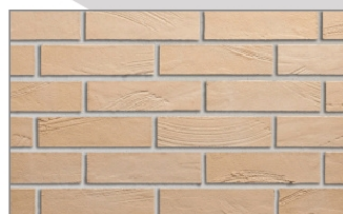

Tloušťka: 4 mm

Hmotnost obkladu: 4 kg/m²

Hmotnost systému (obklad+ lepidlo): 6,5 kg / m²

Spotřeba lepicího a spárovacího tmelu: 2,2 - 2,5 kg/m²

Terrix AD-BR 1

Terrix AD-BR 5

Terrix AD-BR 9

Terrix AD-BR 13