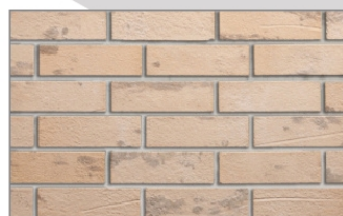

Tloušťka: 4 mm

Hmotnost obkladu: 4 kg/m²

Hmotnost systému (obklad+ lepidlo): 6,5 kg / m²

Spotřeba lepicího a spárovacího tmelu: 2,2 - 2,5 kg/m²

Terrix AD-BR 1

Terrix AD-BR 5

Terrix AD-BR 9

Terrix AD-BR 13