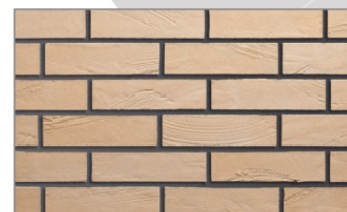

Terrix AD-BR 14